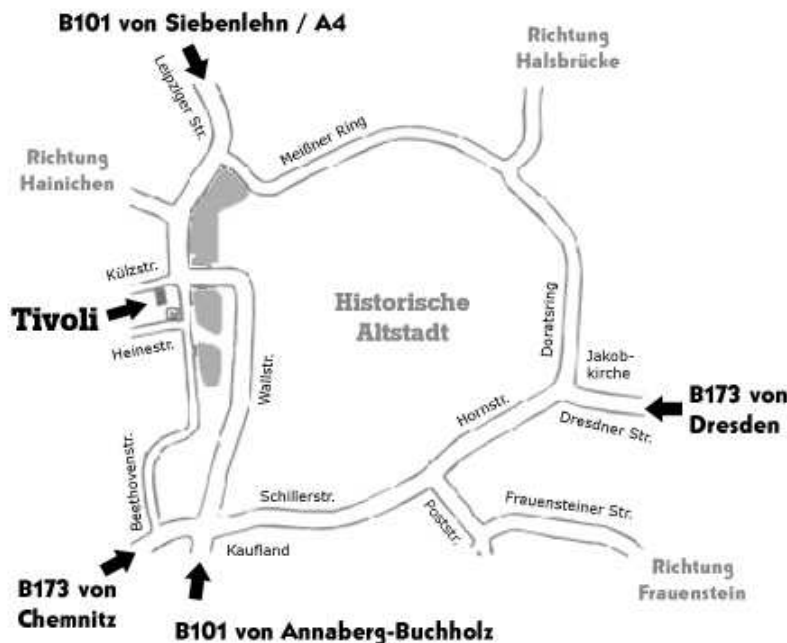

### A4 Autobahnabfahrt

A4 → Abfahrt Siebenlehn → B101 in Richtung Freiberg → [weiterlesen unter B101]

### B101 aus Richtung Siebenlehn

Ortseingang Freiberg → an 3. Ampel noch geradeaus → unmittelbar nach der Ampel und dem großen Parkplatz rechts → Parkplätzeinfahrt nutzen

### B173 aus Richtung Chemnitz

Ortseingang Freiberg → nach 3. Ampel links abbiegen → nächste Ampelkreuzung links abbiegen → auf der rechten Seite befindet sich der Tivoli-Parkplatz

### B173 aus Richtung Dresden

Ortseingang Freiberg → nach 2. Ampel rechts abbiegen → nach 2. Ampel links abbiegen → nach der 1. Ampel noch geradeaus → unmittelbar nach der Ampel und dem großen Parkplatz rechts → Parkplatzeinfahrt nutzen