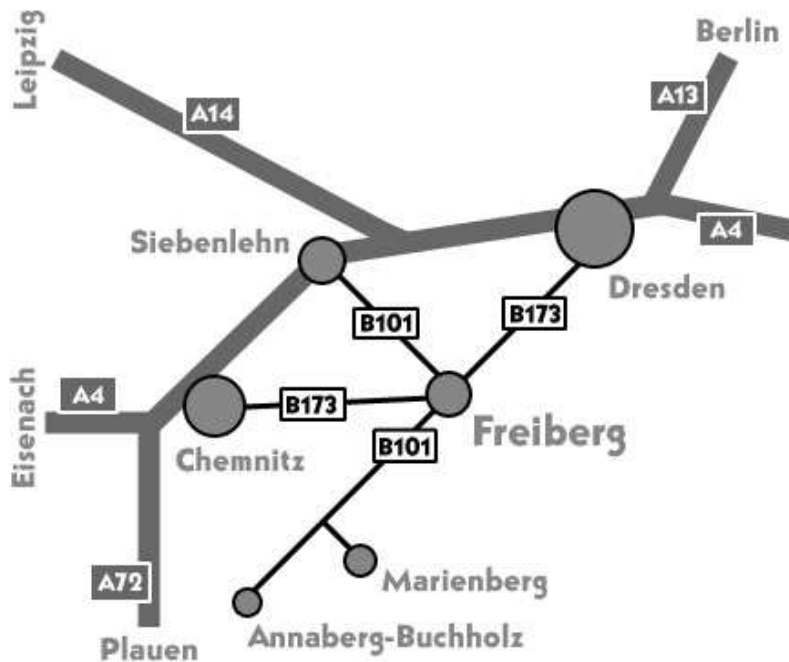

## Anfahrtsskizzen und Wegbeschreibung zum Tivoli Freiberg

### A4 Autobahnabfahrt

A4 → Abfahrt Siebenlehn → B101 in Richtung Freiberg → [weiterlesen unter B101]

### B101 aus Richtung Siebenlehn

Ortseingang Freiberg → an 3. Ampel noch geradeaus → unmittelbar nach der Ampel und dem großen Parkplatz rechts → Parkplätzeinfahrt nutzen

### B173 aus Richtung Chemnitz

Ortseingang Freiberg → nach 3. Ampel links abbiegen → nächste Ampelkreuzung links abbiegen → auf der rechten Seite befindet sich der Tivoli-Parkplatz